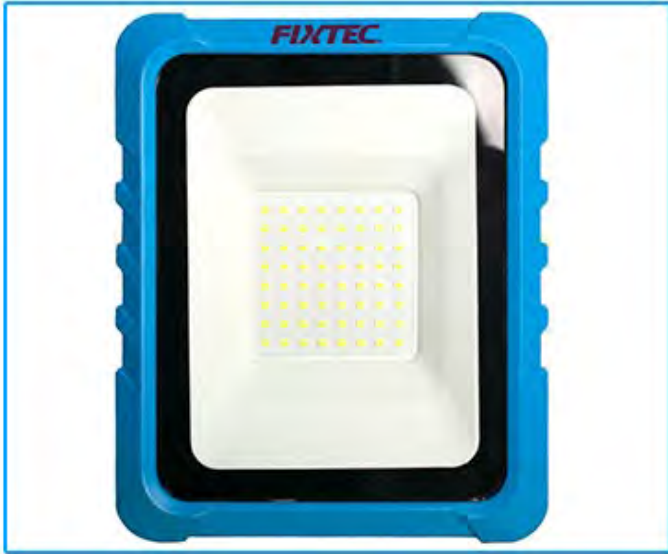

Россия +7(495)268-04-70

Казахстан +7(7172)727-132

Киргизия +996(312)96-26-47

<https://fixtec.nt-rt.ru> || fcg@nt-rt.ru

Аккумуляторные прожекторы 3,7В FCWL220500/881800

Описание продукта

Аккумуляторные светодиодные прожекторы применяются для ремонта или других работ в малоосвещенных помещениях, а также для использования в дороге. Обеспечивает яркий свет на расстоянии до 10 метров.

Аккумуляторные прожекторы подходят для использования в качестве источника дополнительного освещения на даче, в гараже, подсобных помещениях, для ремонтных работ.

Характеристики

Аккумуляторный прожектор	FCWL220500	FCWL881800
Аккумулятор	3.7 В, 2200 мАч	3.7 В, 8800 мАч
Уровень защиты	IP65	
Габариты	155x192x55 мм	
Макс. световой поток	600 Лм	2Лм
100% мощность	200-600 Лм	400-2000 Лм
50% мощность	100-300 Лм	200-1000 Лм
Количество светодиодов	36 шт	64 шт
Время работы при 100% мощности	1.5 ч	2 ч
Время работы при 50% мощности	3 ч	4 ч